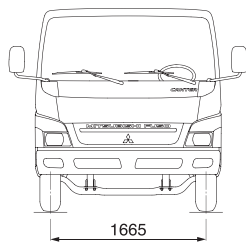

LA CEIBA:
Plaza premier El Sauce,
carretera CA-13 contiguo a Kentucky
Fried Chicken (KFC)
TELÉFONO CBA: 3223-2554

excelfuso.com/honduras

EXCEL[®]
PASION EN MOVIMIENTO

CANTER FE85 7.2 TON

FUSO

DIMENSIONES (mm)

FE85CG6L

DATOS TÉCNICOS

EFICIENCIA DEL VEHÍCULO

Velocidad Máxima	112 Km/h
Radio de Giro	6.0 mts.
Cabina abatible con capacidad para 3 personas, cabina ergonómica para un mejor confort al conducir y para los demás ocupantes.	

DIMENSIONES Y CAPACIDADES

Distancia entre ejes	3,850 mm
Largo	6,750 mm
Alto	2,210 mm
Ancho	2,035 mm
Largo del chasis	16 FT
Vacío sin carrocería	
Eje delantero	1,535 kg
Eje trasero	750 kg
Total	2,340 Kg
Capacidad de carga	4,915 kg
Pesos Admisibles	
Capacidad eje delantero	2,660 kg
Capacidad eje trasero	5,060 kg
Peso Bruto Vehicular (G.V.W.)	7,200 kg