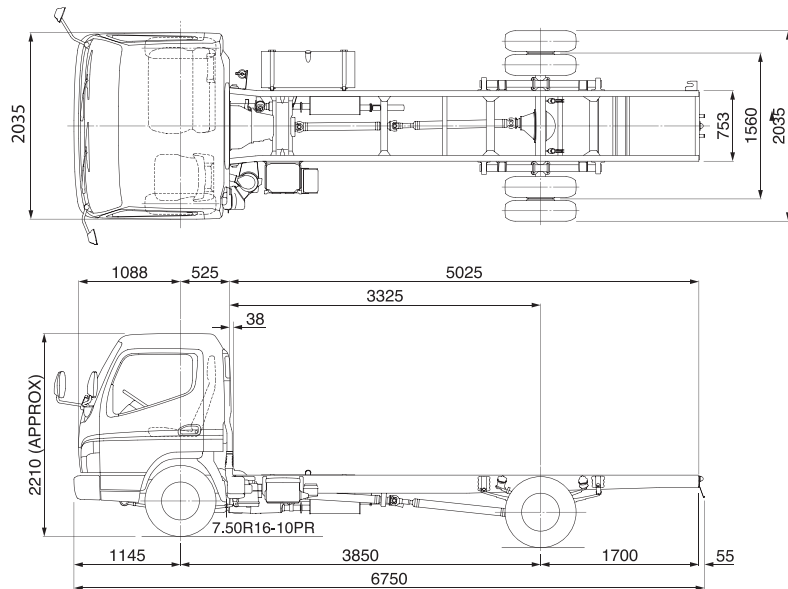

LA CEIBA:
Plaza premier El Sauce,
carretera CA-13 contiguo a Kentucky
Fried Chicken (KFC)
TELÉFONO CBA: 3223-2554

excelfuso.com/honduras

EXCEL[®]
PASION EN MOVIMIENTO

CANTER FE85 7.2 TON

FUSO

DIMENSIONES (mm)

FE85CG6L

DATOS TÉCNICOS

EFICIENCIA DEL VEHÍCULO

Velocidad Máxima	112 Km/h
Radio de Giro	6.0 mts.
Cabina abatible con capacidad para 3 personas, cabina ergonómica para un mejor confort al conducir y para los demás ocupantes.	

DIMENSIONES Y CAPACIDADES

Distancia entre ejes	3,850 mm
Largo	6,750 mm
Alto	2,210 mm
Ancho	2,035 mm
Largo del chasis	16 FT
Vacío sin carrocería	
Eje delantero	1,535 kg
Eje trasero	750 kg
Total	2,340 Kg
Capacidad de carga	4,915 kg
Pesos Admisibles	
Capacidad eje delantero	2,660 kg
Capacidad eje trasero	5,060 kg
Peso Bruto Vehicular (G.V.W.)	7,200 kg

MOTOR

Modelo	4D33-6A
Tipo	4 Cil. En línea
Sistema de inyección	Bosch Diesel Inyección Directa
Potencia	111 HP @ 3200 rpm
Torque	304 nm @ 1600 rpm
Cilindrada	4.214 L
Alternador	24V, 50 Amp
Batería	12V/65Ah